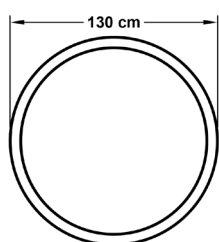

Květináč **BASE**

XXL

XL

L

M

BASE	rozměry / váha	objem nádoby
------	----------------	--------------

M	výška 35 cm, horní průměr 80 cm / 10 kg	170 l
L	výška 45 cm, horní průměr 100 cm / 15 kg	350 l
XL	výška 60 cm, horní průměr 130 cm / 25 kg	790 l
XXL	výška 72 cm, horní průměr 150 cm / 33 kg	1 770 l