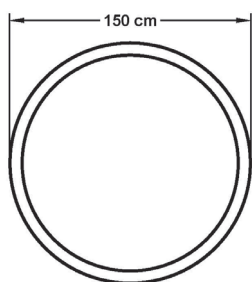

Květináč **BASE**

XXL

XL

L

M

BASE	rozměry / váha	objem nádoby
------	----------------	--------------

M	výška 35 cm, horní průměr 80 cm / 10 kg	170 l
L	výška 45 cm, horní průměr 100 cm / 15 kg	350 l
XL	výška 60 cm, horní průměr 130 cm / 25 kg	790 l
XXL	výška 72 cm, horní průměr 150 cm / 33 kg	1 770 l