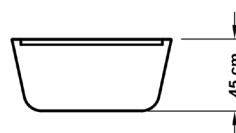

Květináč **BASE**

XXL

XL

L

M

BASE	rozměry / váha	objem nádoby
------	----------------	--------------

M	výška 35 cm, horní průměr 80 cm / 10 kg	170 l
L	výška 45 cm, horní průměr 100 cm / 15 kg	350 l
XL	výška 60 cm, horní průměr 130 cm / 25 kg	790 l
XXL	výška 72 cm, horní průměr 150 cm / 33 kg	1 770 l