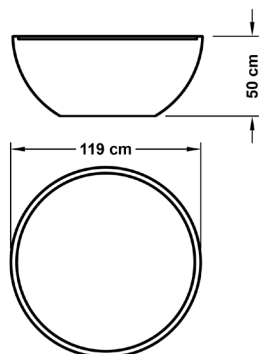

# Květináč **BOWL LOW**

XXL

XL

L

BOWL LOW	rozměry / váha	objem nádoby
----------	----------------	--------------

L	výška 26,5 cm, horní průměr 70 cm / 7 kg	85 l
XL	výška 40 cm, horní průměr 95 cm / 13 kg	200 l
XXL	výška 50 cm, horní průměr 119 cm / 19 kg	390 l