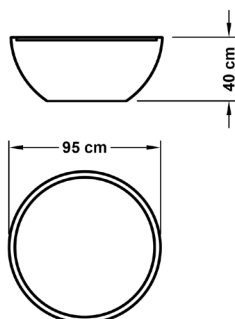

# Květináč **BOWL LOW**

XXL

XL

L

BOWL LOW	rozměry / váha	objem nádoby
----------	----------------	--------------

L	výška 26,5 cm, horní průměr 70 cm / 7 kg	85 l
XL	výška 40 cm, horní průměr 95 cm / 13 kg	200 l
XXL	výška 50 cm, horní průměr 119 cm / 19 kg	390 l