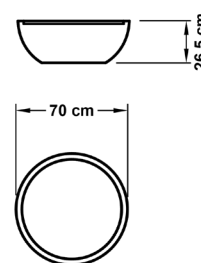

# Květináč **BOWL LOW**

XXL

XL

L

BOWL LOW	rozměry / váha	objem nádoby
----------	----------------	--------------

L	výška 26,5 cm, horní průměr 70 cm / 7 kg	85 l
XL	výška 40 cm, horní průměr 95 cm / 13 kg	200 l
XXL	výška 50 cm, horní průměr 119 cm / 19 kg	390 l