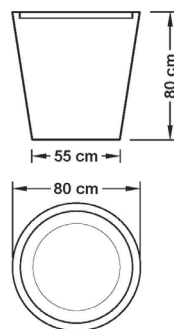

Květináč **Calippo**

XXL

XL

L

M

CALIPPO

rozměry / váha

objem nádoby

M	výška 60 cm, horní/dolní průměr 60/42 cm / 7 kg	125 l
L	výška 80 cm, horní/dolní průměr 80/55 cm / 13 kg	290 l
XL	výška 100 cm, horní/dolní průměr 100/70 cm / 20 kg	570 l
XXL	výška 120 cm, horní/dolní průměr 100/90 cm / 30 kg	1160 l