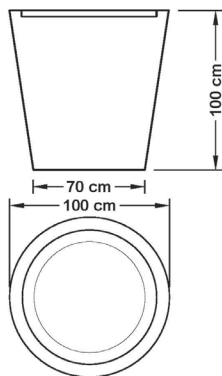

Květináč **Calippo**

XXL

XL

L

M

CALIPPO

rozměry / váha

objem nádoby

M	výška 60 cm, horní/dolní průměr 60/42 cm / 7 kg	125 l
L	výška 80 cm, horní/dolní průměr 80/55 cm / 13 kg	290 l
XL	výška 100 cm, horní/dolní průměr 100/70 cm / 20 kg	570 l
XXL	výška 120 cm, horní/dolní průměr 100/90 cm / 30 kg	1160 l