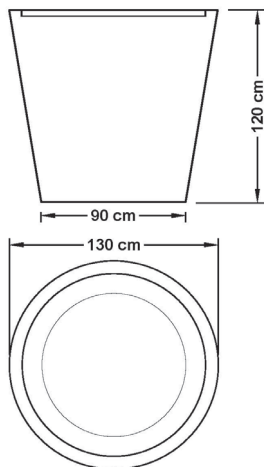

Květináč **Calippo**

XXL

XL

L

M

CALIPPO

rozměry / váha

objem nádoby

M	výška 60 cm, horní/dolní průměr 60/42 cm / 7 kg	125 l
L	výška 80 cm, horní/dolní průměr 80/55 cm / 13 kg	290 l
XL	výška 100 cm, horní/dolní průměr 100/70 cm / 20 kg	570 l
XXL	výška 120 cm, horní/dolní průměr 100/90 cm / 30 kg	1160 l