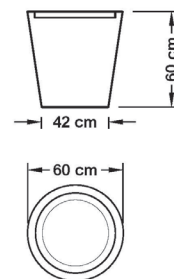

Květináč **Calippo**

XXL

XL

L

M

CALIPPO

rozměry / váha

objem nádoby

M	výška 60 cm, horní/dolní průměr 60/42 cm / 7 kg	125 l
L	výška 80 cm, horní/dolní průměr 80/55 cm / 13 kg	290 l
XL	výška 100 cm, horní/dolní průměr 100/70 cm / 20 kg	570 l
XXL	výška 120 cm, horní/dolní průměr 100/90 cm / 30 kg	1160 l