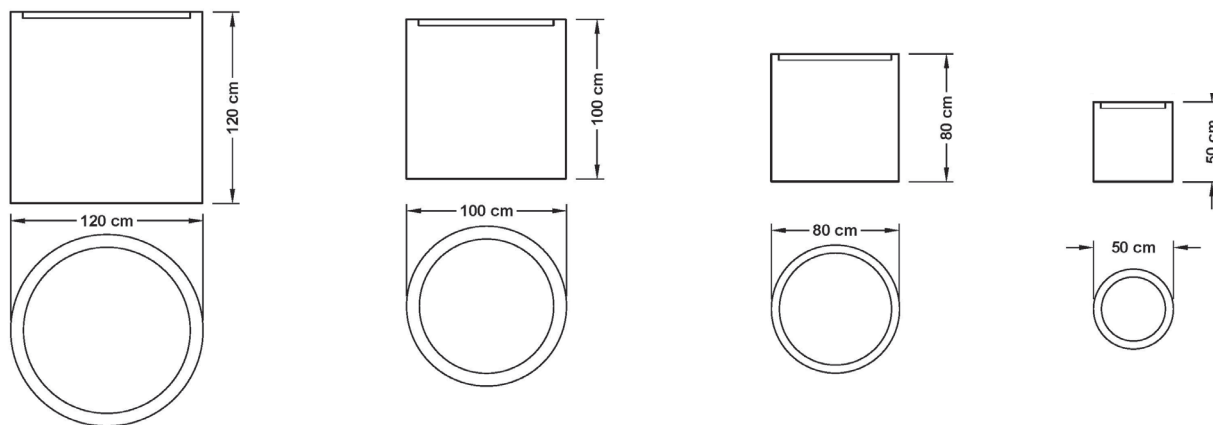

Květináč **Cylinder**

CYLINDER	rozměry / váha	objem nádoby
----------	----------------	--------------

M	výška 50 cm, průměr 50 cm, okraj 5 cm / 7 kg	100 l
L	výška 80 cm, průměr 80 cm, okraj 5 cm / 17 kg	400 l
XL	výška 100 cm, průměr 100 cm, okraj 8 cm / 25 kg	790 l
XXL	výška 120 cm, průměr 120 cm, okraj 8 cm / 36 kg	1 360 l